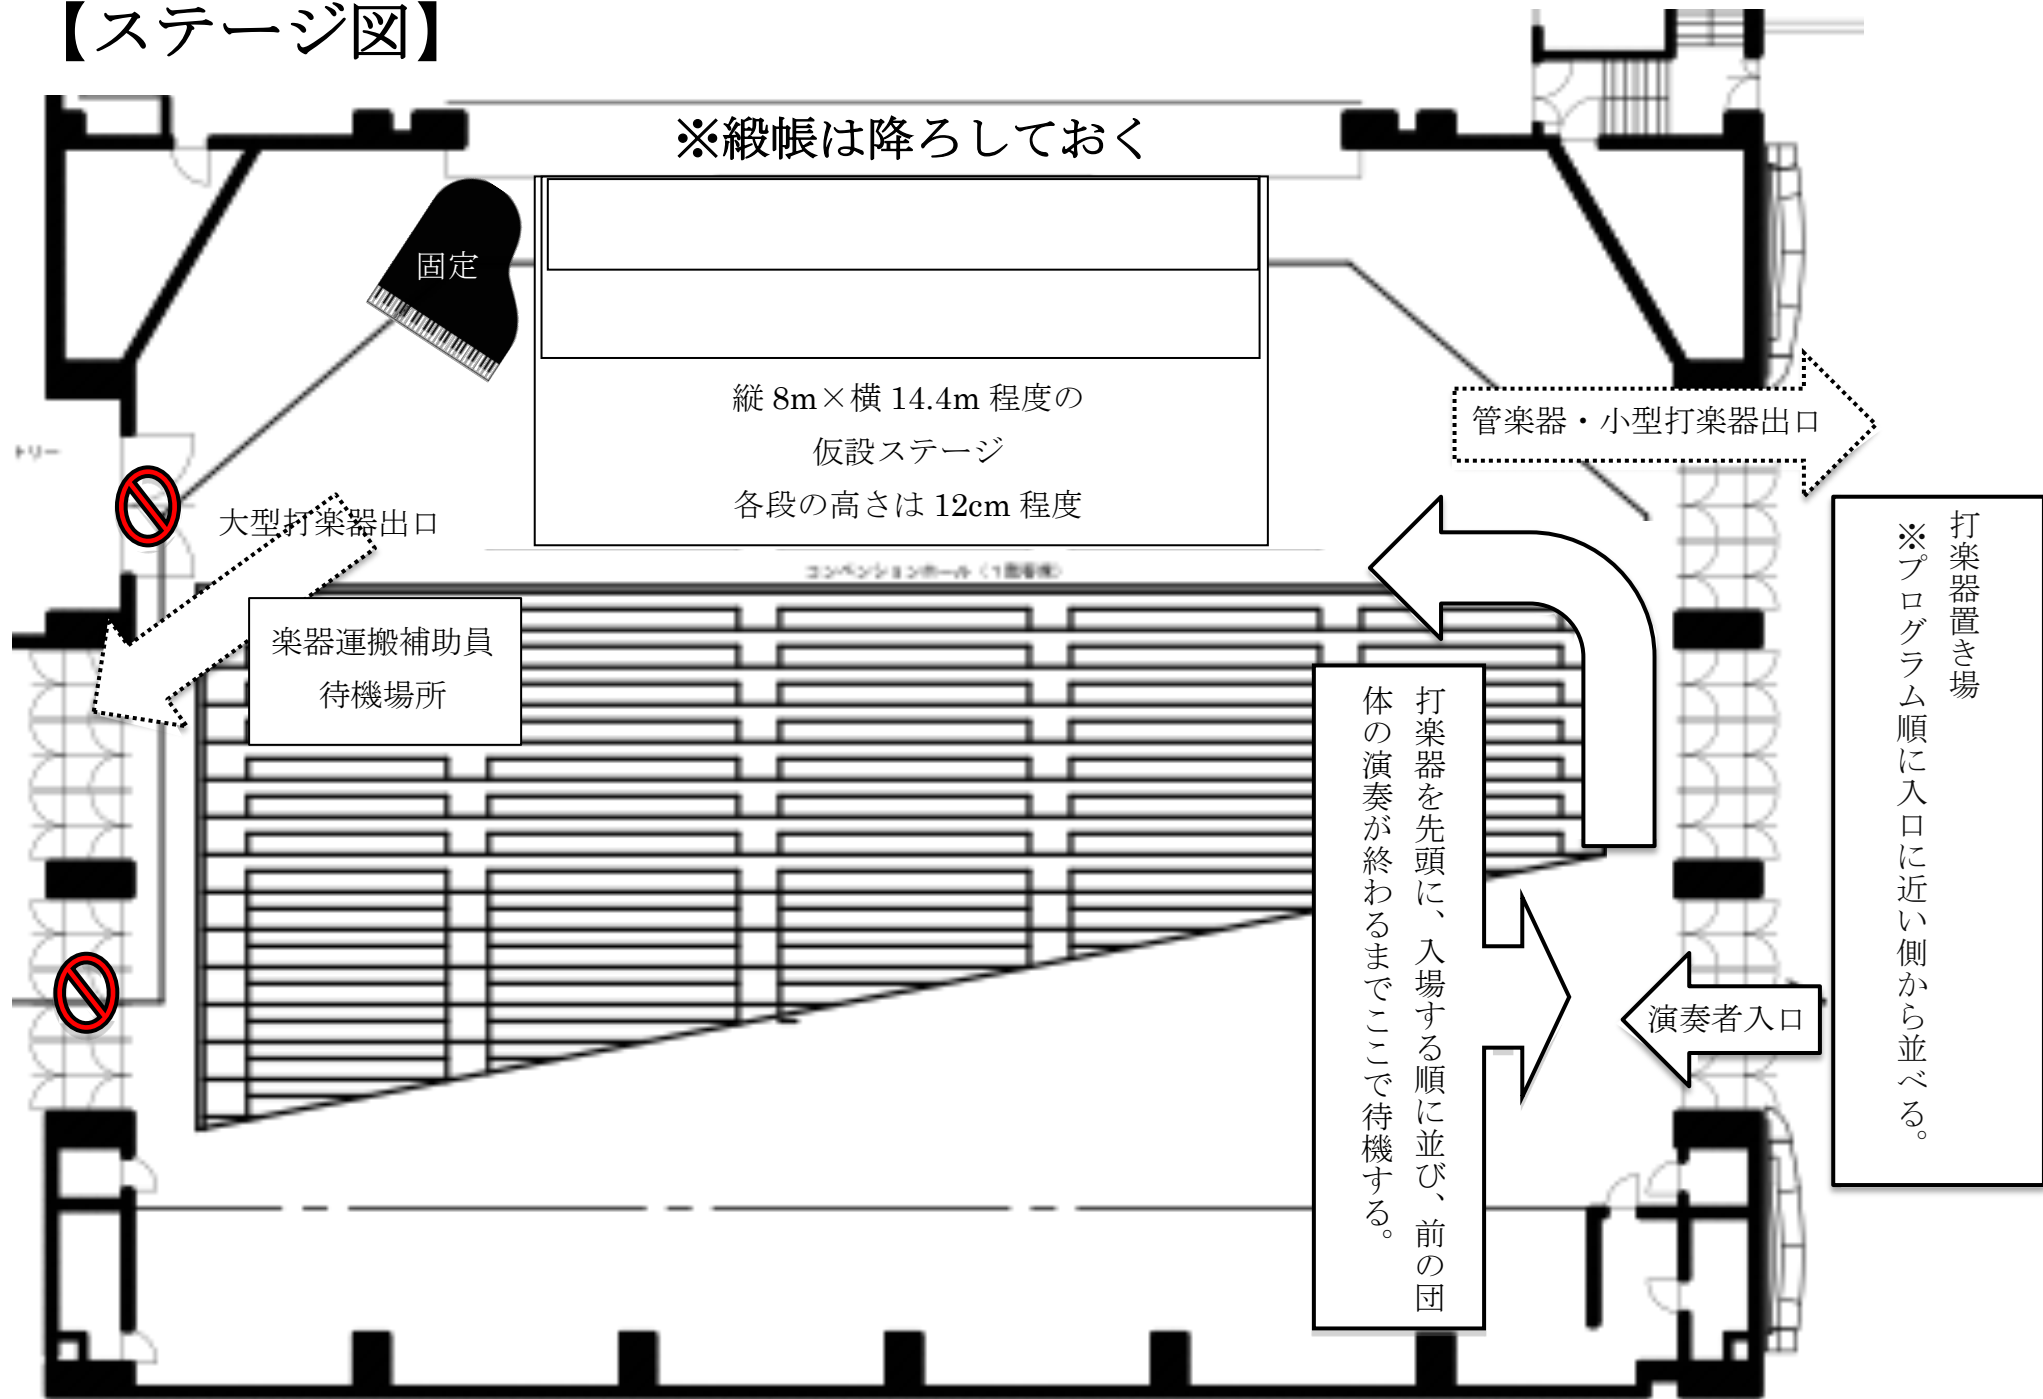

# 【ステージ図】

※緞帳は降ろしておく

固定

縦 8m × 横 14.4m 程度の  
仮設ステージ  
各段の高さは 12cm 程度

管楽器・小型打楽器出口

大型打楽器出口

楽器運搬補助員  
待機場所

コンベンションホール (1階客席)

打楽器を先頭に、入場する順に並び、前の団体の演奏が終わるまでここで待機する。

演奏者入口

打楽器置き場  
※プログラム順に入口に近い側から並べる。